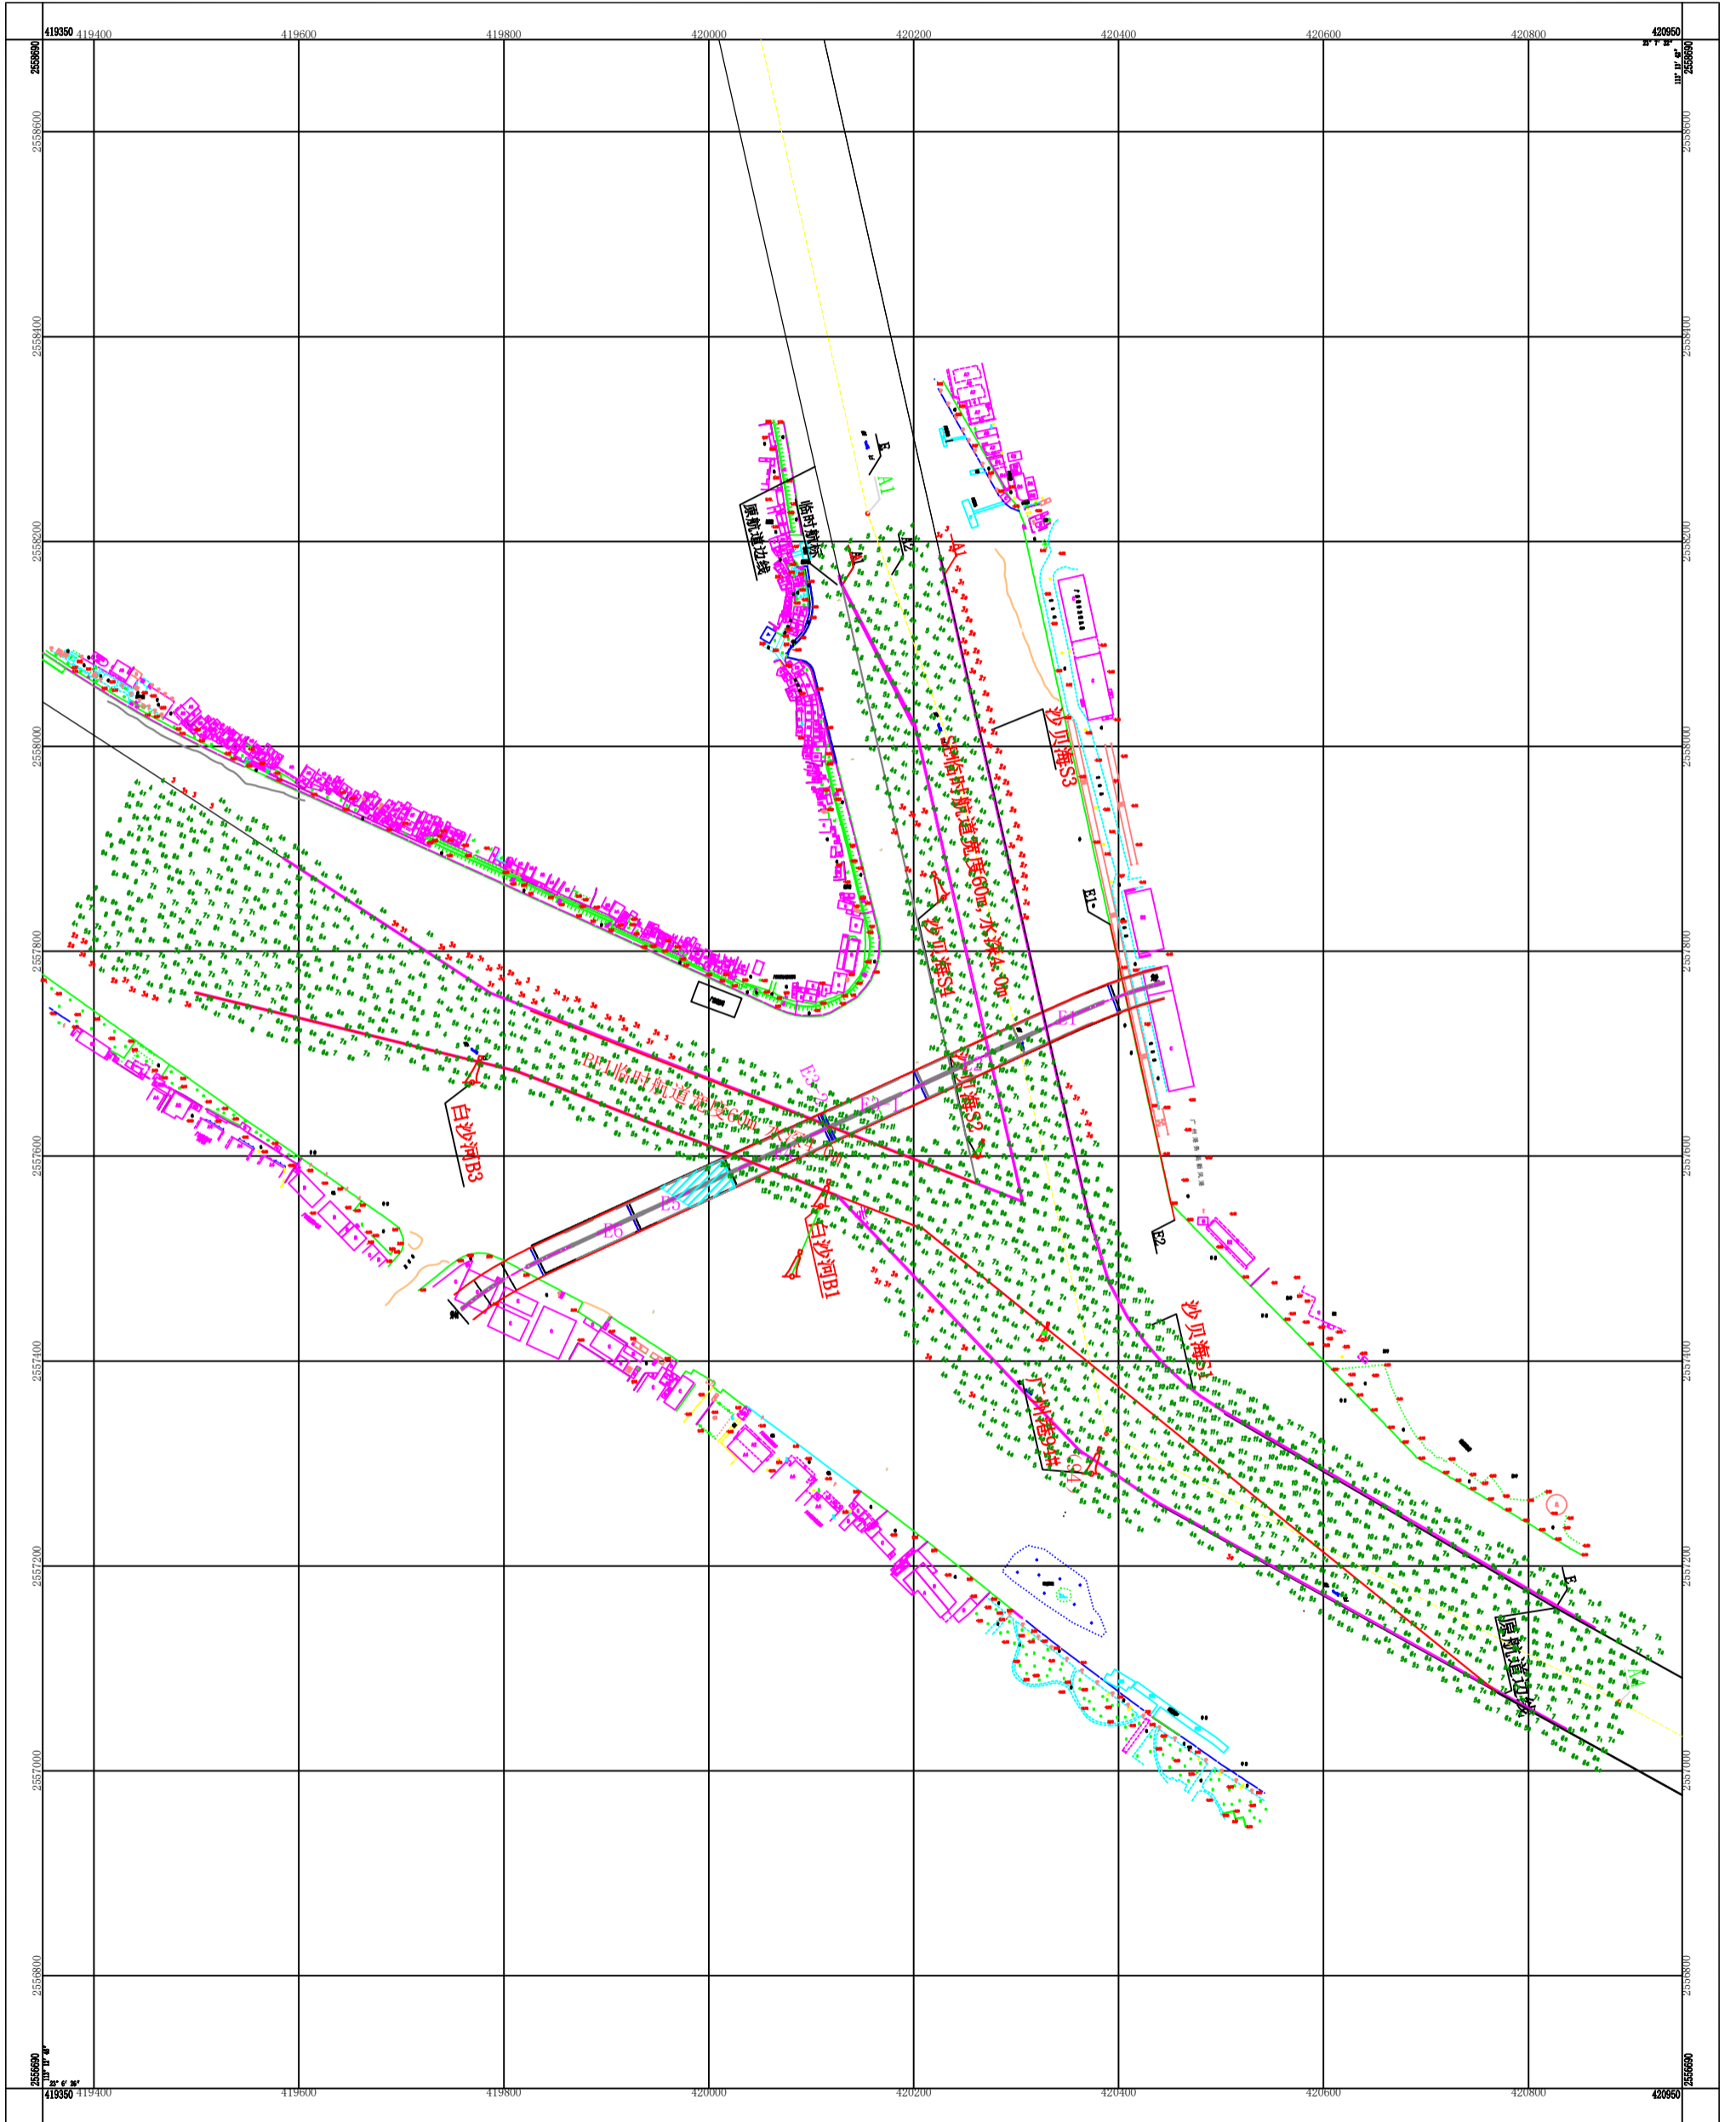

如意坊放射线系统工程(一期)临时航道测量水深图

编号:

交通运输部
南海航海保障中心
广州海事测绘中心